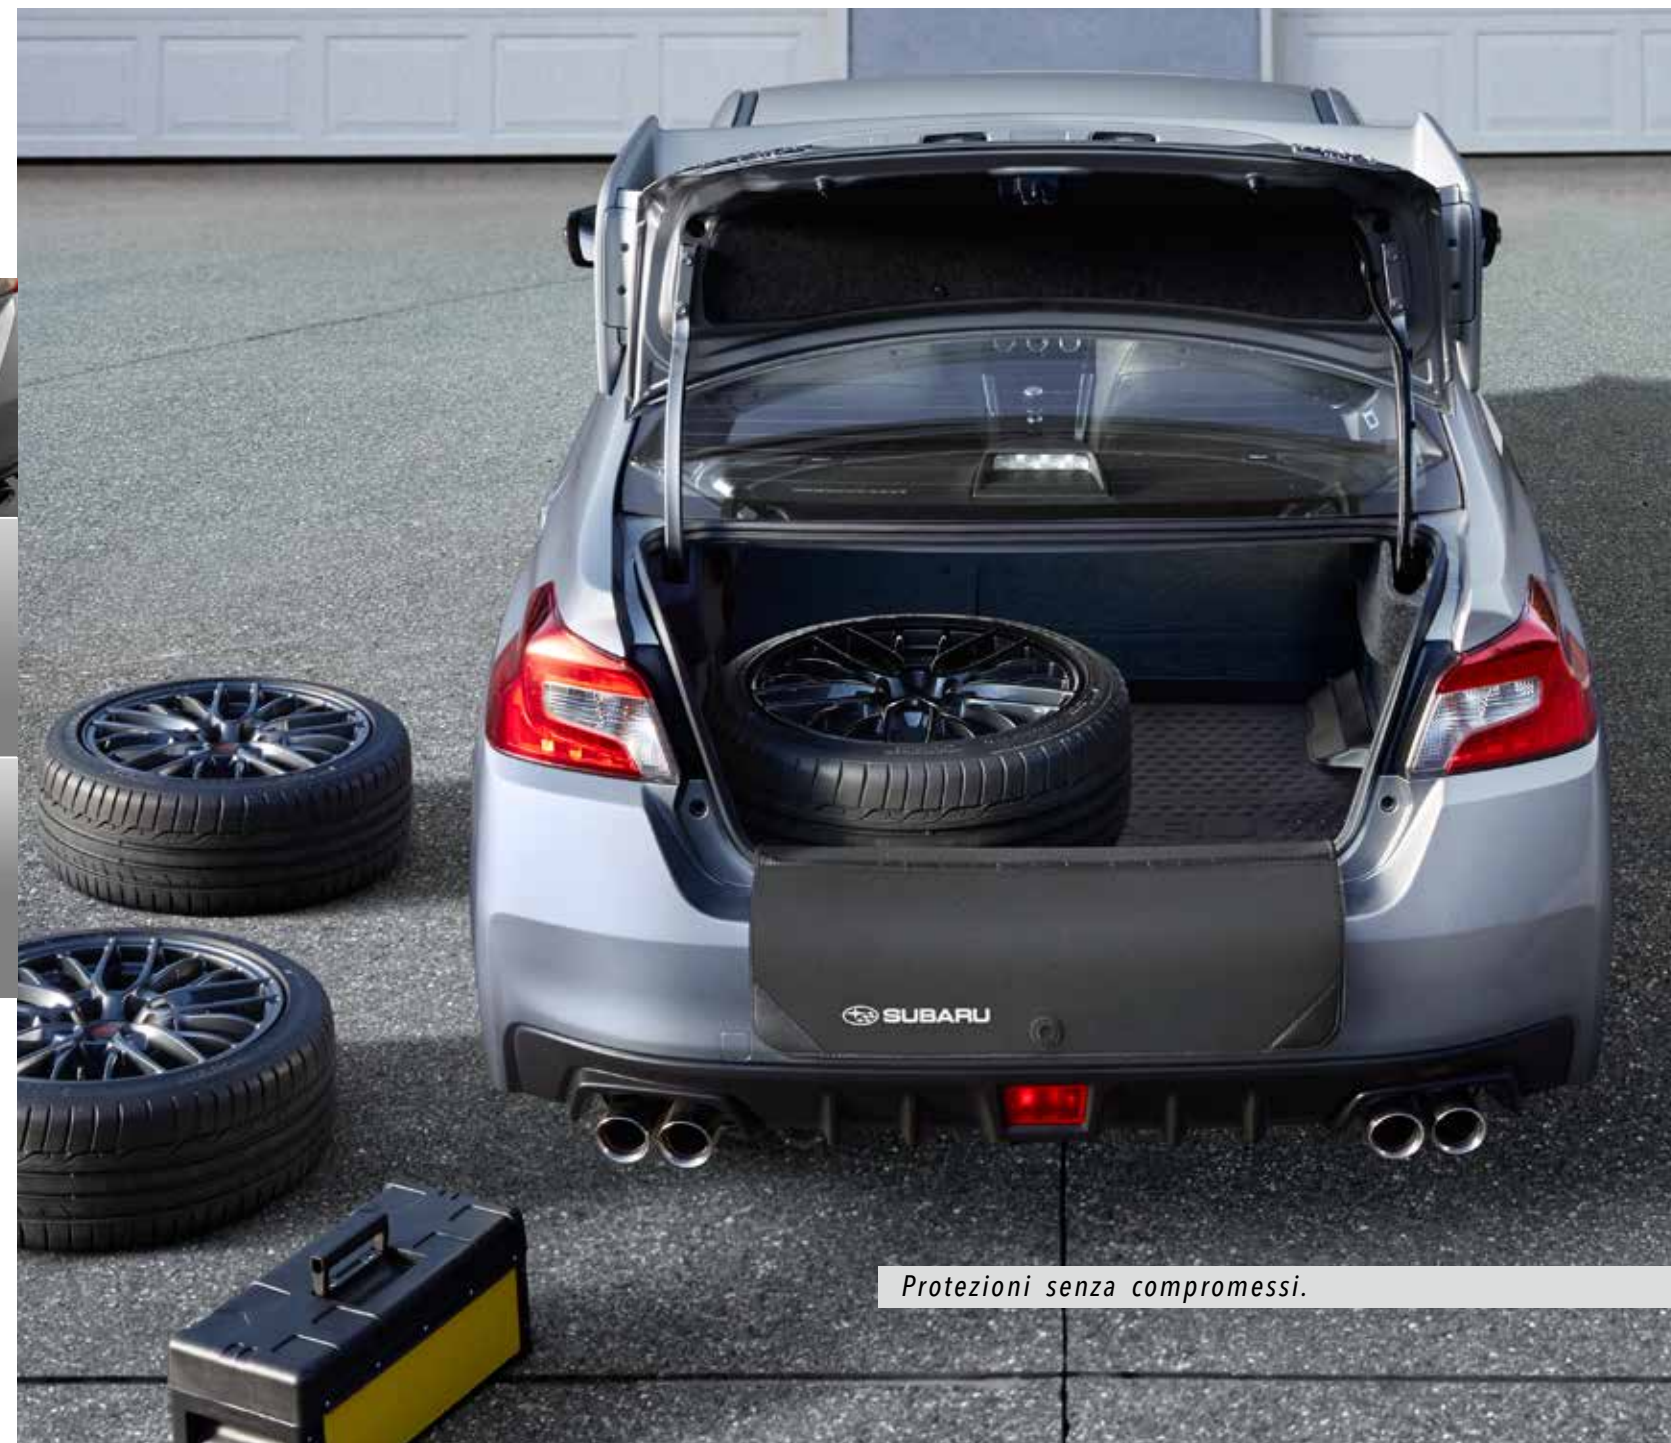

25 Kit riparazione Pneumatici
SETSYA4001
Di facile impiego, ripara e rigonfia il pneumatico forato.

26 Kit bulloni antifurto
B327EYA000
Previene il furto dei cerchi in lega.

27 Seggiolino G 0/1 ISOFIX
F410EYA012
Installazione sicura tramite sistema ISOFIX

28 Seggiolino Subaru Baby Safe ISOFIX base
F410EYA910
Per installare il seggiolino utilizza gli ancoraggi ISOFIX. Deve essere utilizzato con F410EYA105/012.

29 Seggiolino Subaru Baby safe plus
F410EYA105
Installazione sicura tramite sistema ISOFIX

30 Seggiolino Subaru Duo Plus
F410EYA003
Installazione sicura tramite sistema ISOFIX

31 Seggiolino Subaru Kid Plus
F410EYA216
Con protezione aggiuntiva in caso di impatto laterale.

32 Seggiolino Subaru Kid ISOFIX
F410EYA215
Con extra protezione e sicura tramite sistema ISOFIX.