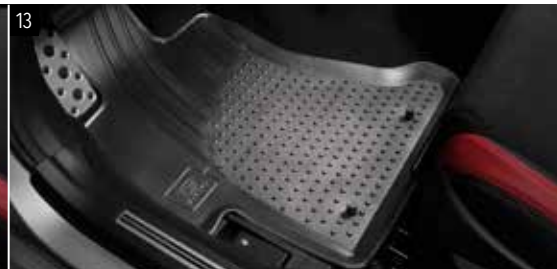

Tappeti di alta qualità con logo STI.
*Anteriori e posteriori

13 Tappeti in gomma
J505EFJ000 / J505EFJ000RH

Utili in caso di pioggia e fango.
*Anteriori e posteriori

14 Leveraggi cambio corti 6 MT
C1010FG600

Leveraggi sportivi STI.

15 Kit battitacco
E1010FJ100

Elegante protezione di notevole effetto estetico con logo Subaru.
*Anteriori e posteriori

È un invito personale per il divertimento.

16 Posacenere
F6010SC000